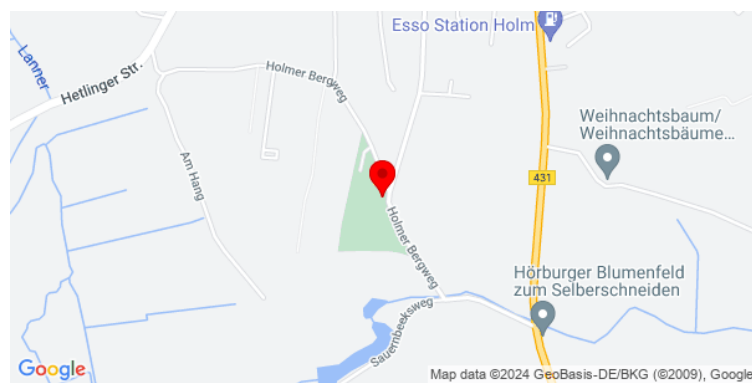

VOLKSBUND

Gemeinsam für den Frieden.

Holm

Deutschland

Gesamtbelegung: 2 Tote

53°36'47.36"N; 9°40'10.34"E

Mit der Unterstützung von

Die
Bundesregierung